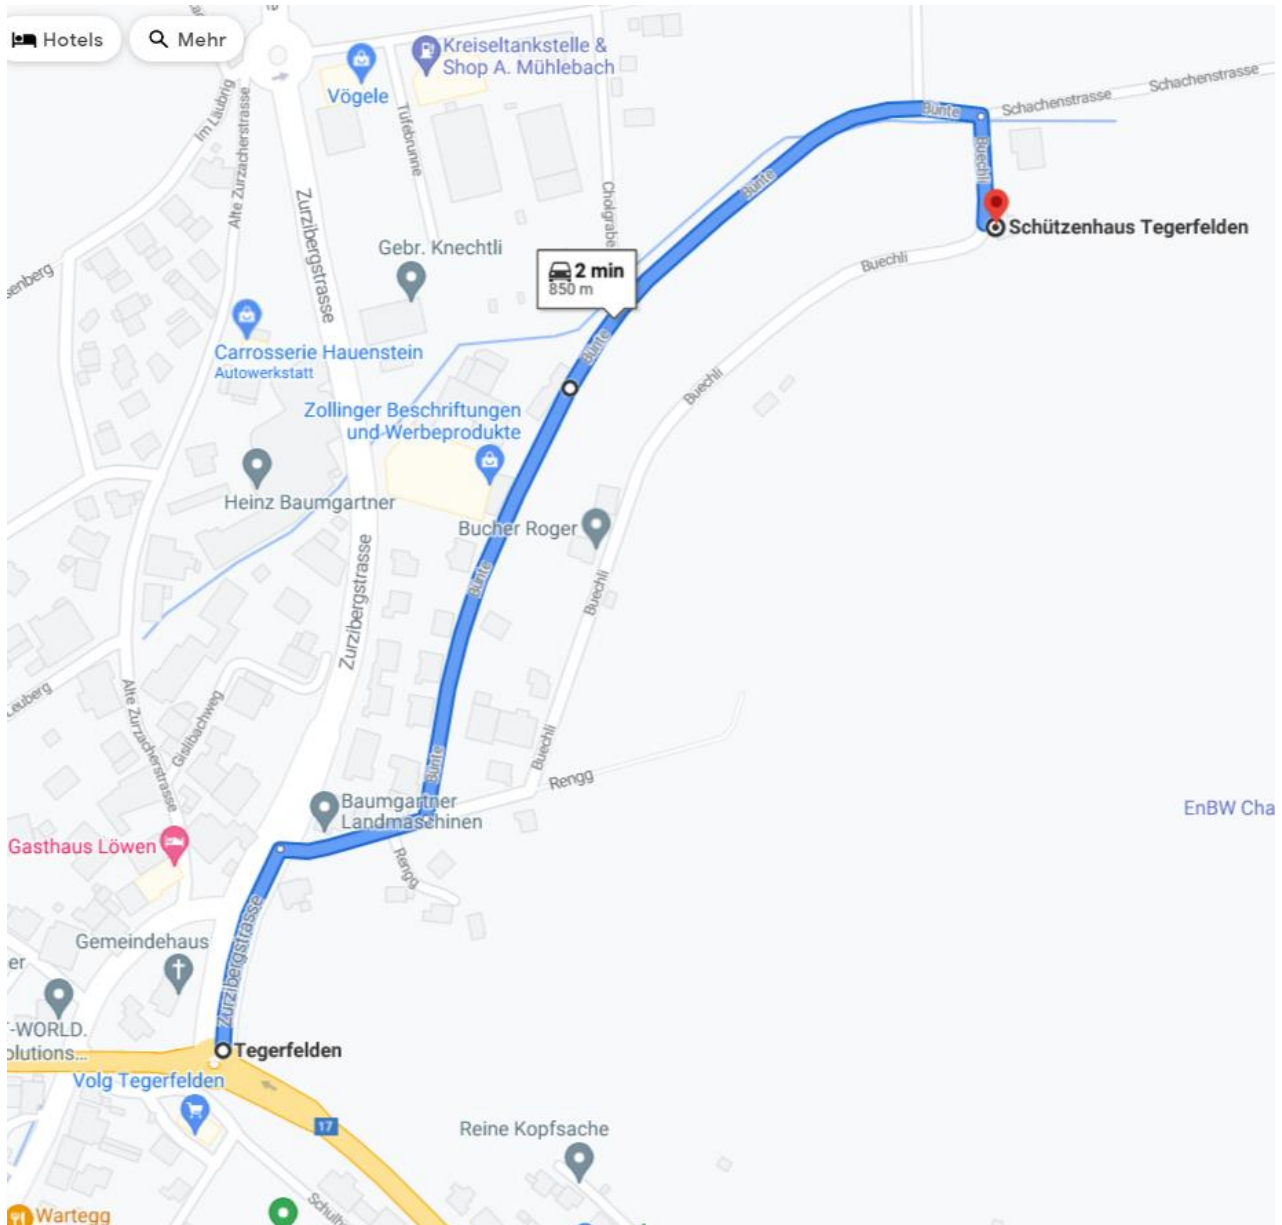

# Schiessanlage Tegerfelden

**Adresse:** Bucheli, 5306 Tegerfelden

**GPS Koordinaten:** 47.565380 / 8.292430

47°33'55.4" N / 8°17'32.8" E

Abweichende Wegsignalisation vorbehalten

(Google Maps)