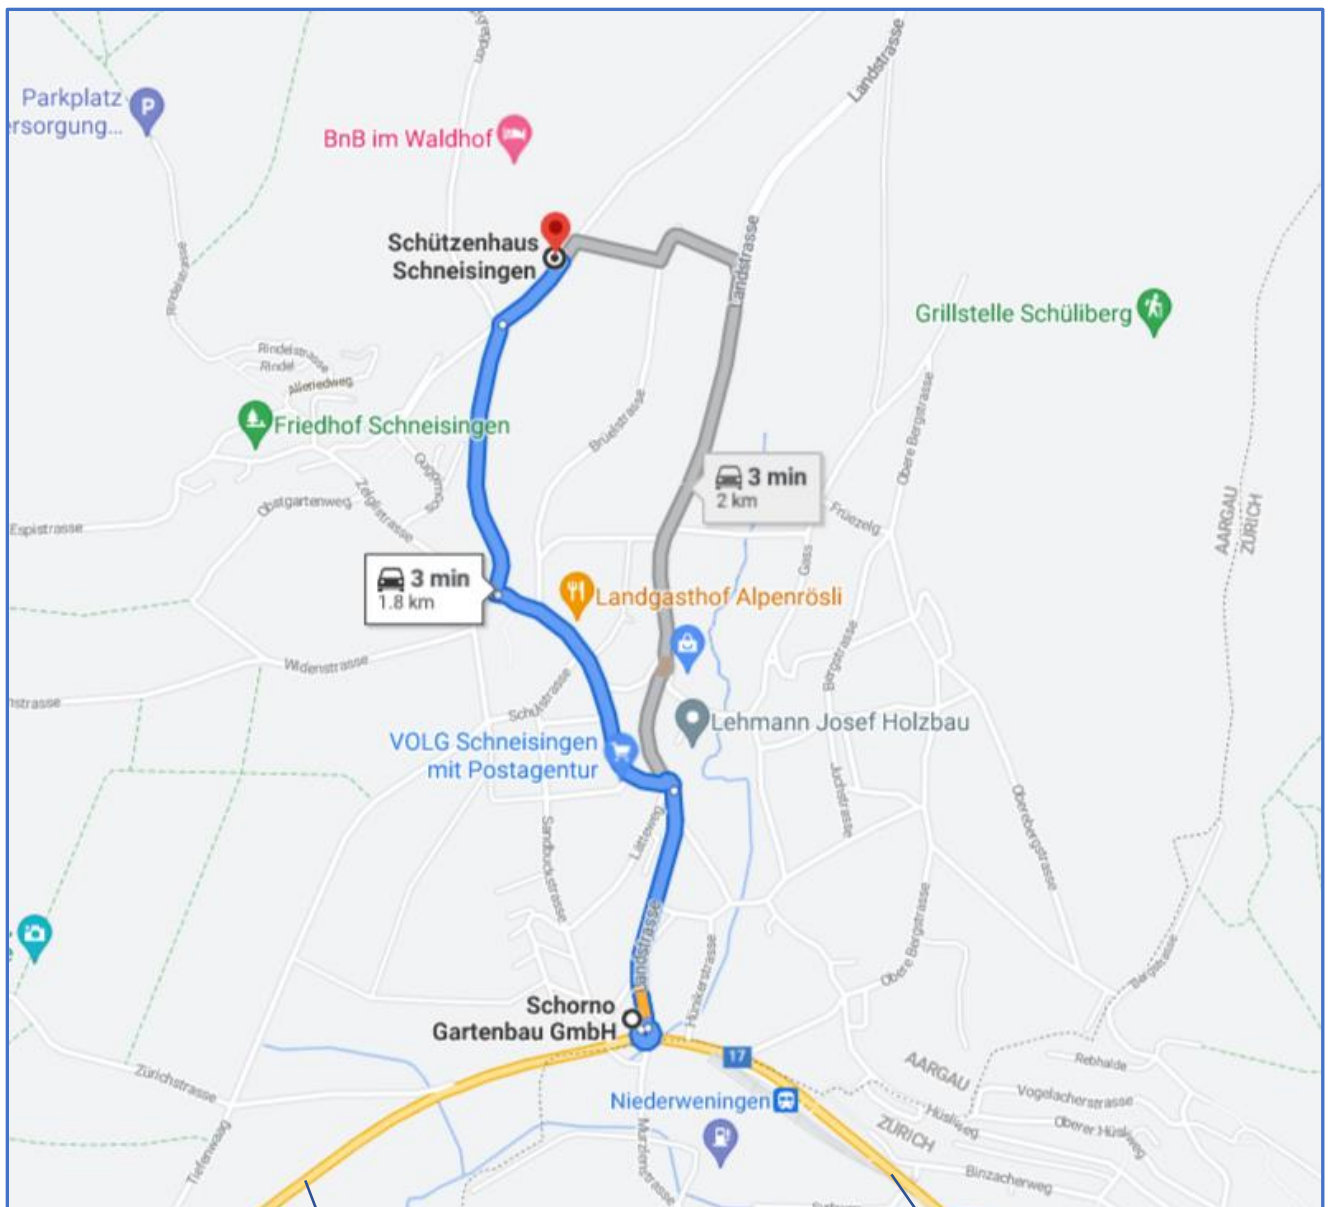

Schiessanlage SV Schneisingen / AG

Adresse: Alte Siglistorferstrasse, 5425 Schneisingen

GPS Koordinaten: 670011 / 264655
47.52890, 8.36832

Wegbeschreibung: Ab Kreisel Niederweningen – Von Lengnau 3. Ausfahrt Richtung Schneisingen «Alpenrösli» - der Signalisation folgend

(Google-Maps)

Von Lengnau

Von Zürich